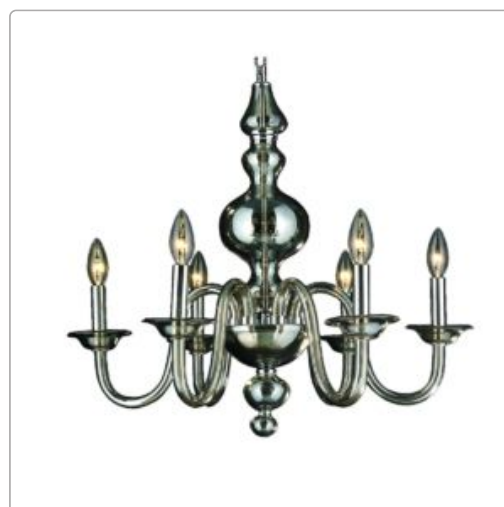

עינבל שישיה

נברשות

29713-60

כרום

מפרט טכני:

כרום	< צבע גימור
600	< רוחב (מ"מ)
550	< גובה גוף תאורה (mm)
E-14X6	< בית נורה
דקופיר	< חומר גוף
230V/50Hz	< מתח (V)
20	< דרגת אטימות IP

נדרש נורות הברגה E-14

elita gallery